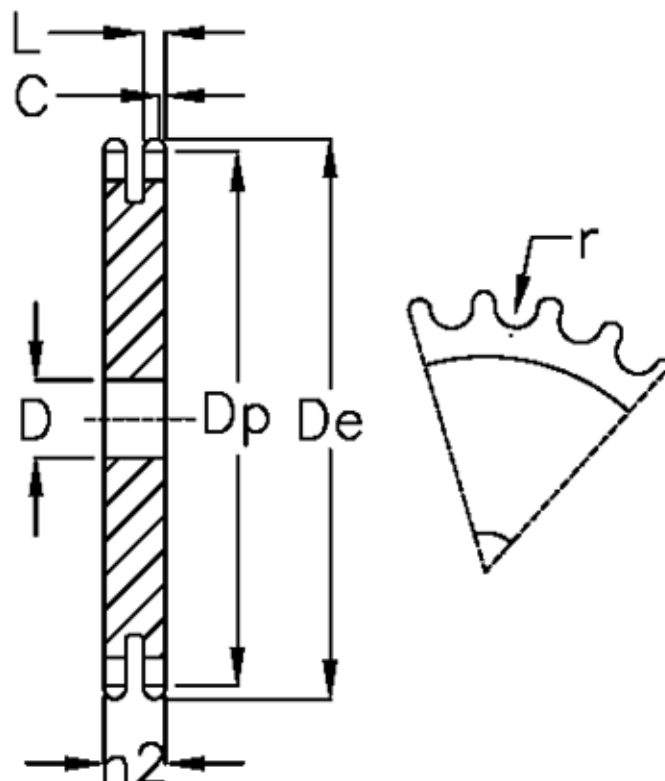

Varenummer: 616022009037
Beskrivelse: Pladehjul 20 B-2 Z=37 duplex

Mål

Antal tænder	= 37	L = 18.2
C	= 4	r = 19.05
D	= 30	
De	= 389.5	
Dp	= 374.39	
For kædebetegnelse	= 20 B-2	
For kæde størrelse	= 1 1/4 x 3/4	
h2	= 54.6	